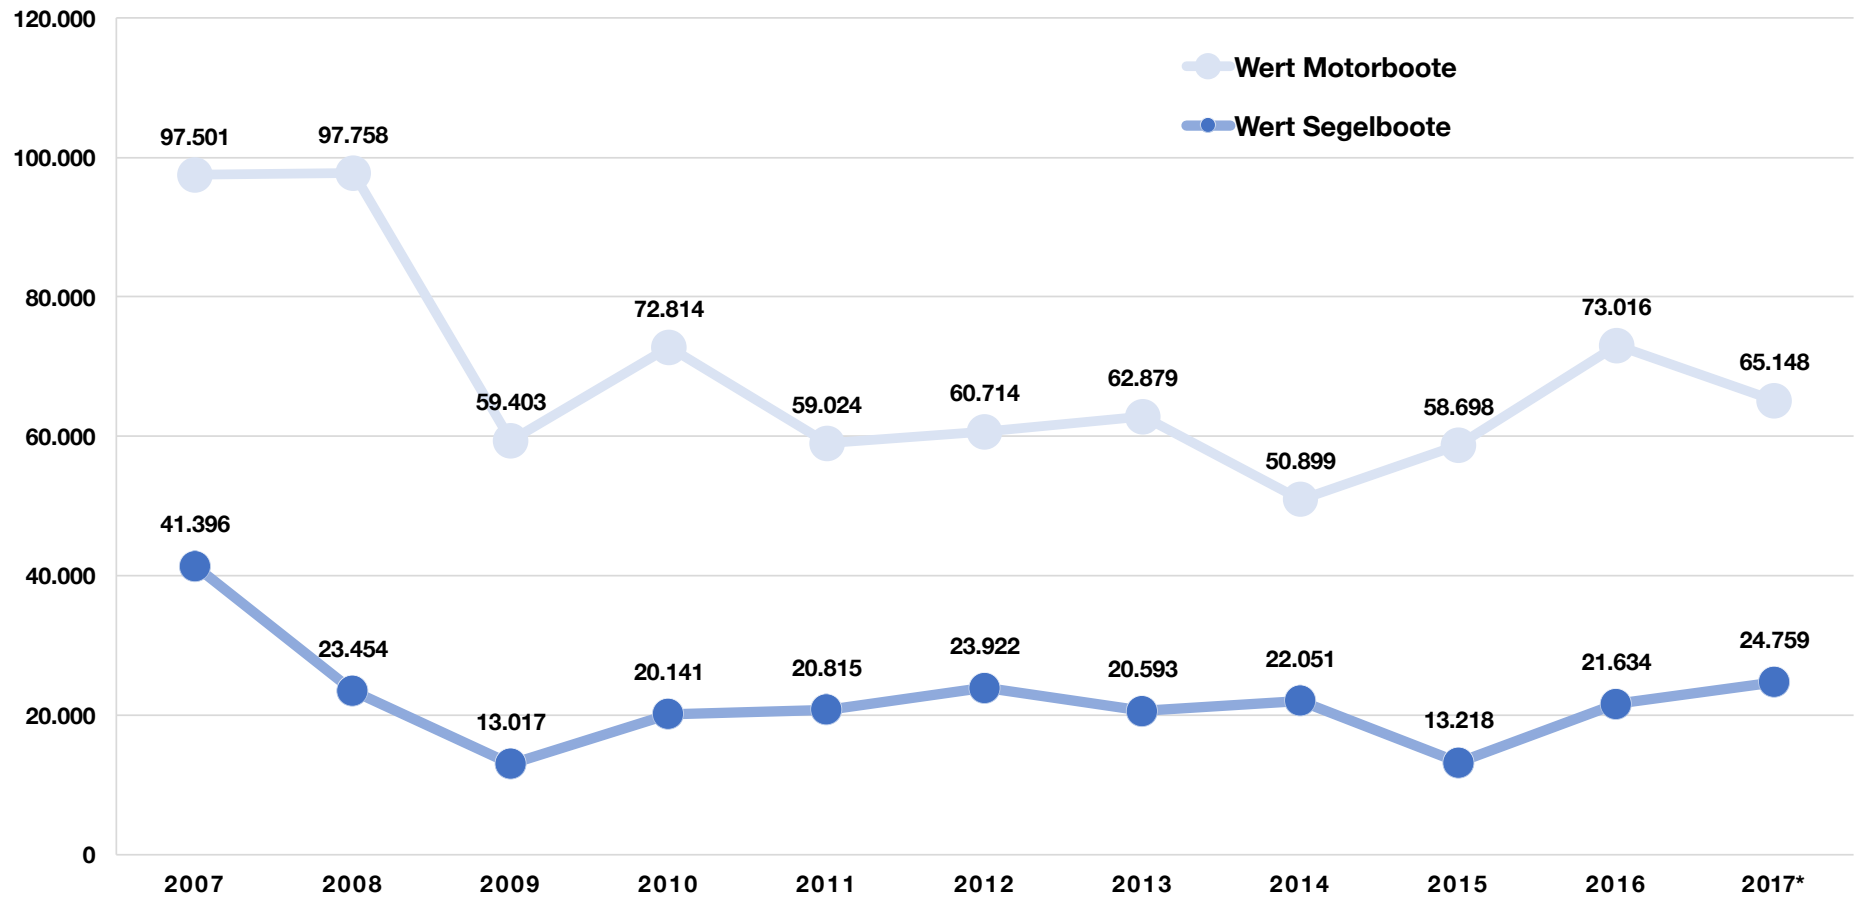

# Bootsmarkt: Import Jan – Jun / 2007 – 2017\* (\*vorläufig), in Stückzahlen (ohne Megayachten)

# Bootsmarkt: Import Jan – Jun / 2007- 2017\* (\*vorläufig), Wert

# Bootsmarkt: Export Jan – Jun / 2007 - 2017\* (\*vorläufig), in Stückzahlen (ohne Megayachten)

# Bootsmarkt: Export Jan – Jun / 2007 - 2017\* (\*vorläufig), Wert