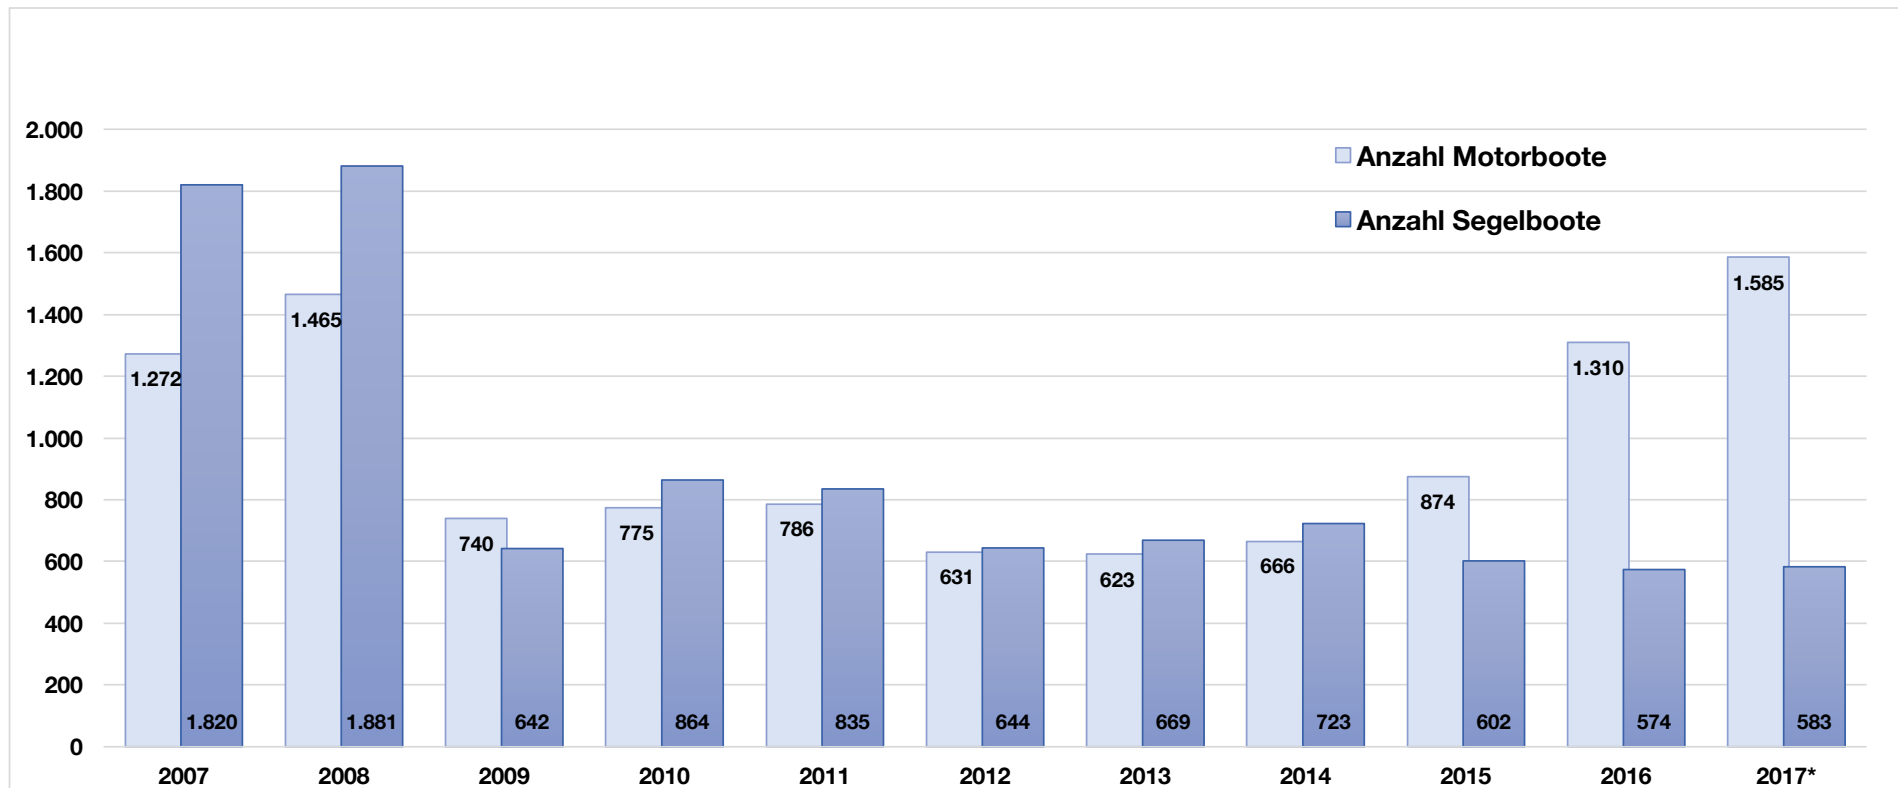

# Bootsmarkt: Import Jan – Jun / 2007 – 2017\* (\*vorläufig), in Stückzahlen (ohne Megayachten)

# Bootsmarkt: Import Jan – Jun / 2007- 2017\* (\*vorläufig), Wert

# Bootsmarkt: Export Jan – Jun / 2007 - 2017\* (\*vorläufig), in Stückzahlen (ohne Megayachten)

# Bootsmarkt: Export Jan – Jun / 2007 - 2017\* (\*vorläufig), Wert