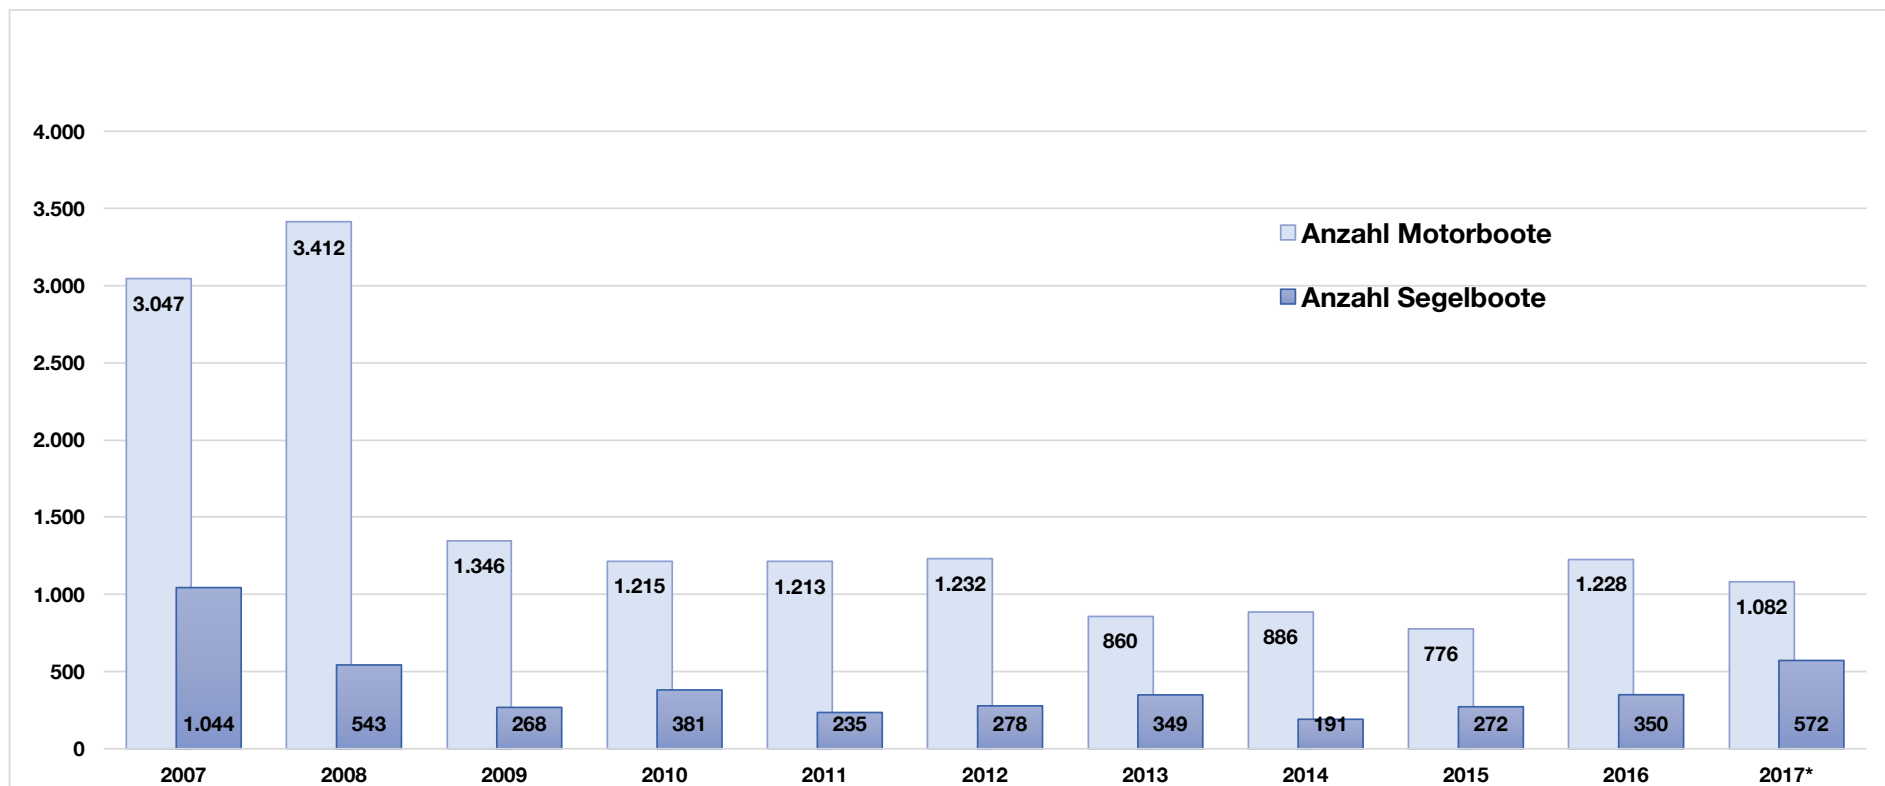

# Bootsmarkt: Import Jan – Jun / 2007 – 2017\* (\*vorläufig), in Stückzahlen (ohne Megayachten)

# Bootsmarkt: Import Jan – Jun / 2007- 2017\* (\*vorläufig), Wert

# Bootsmarkt: Export Jan – Jun / 2007 - 2017\* (\*vorläufig), in Stückzahlen (ohne Megayachten)

# Bootsmarkt: Export Jan – Jun / 2007 - 2017\* (\*vorläufig), Wert