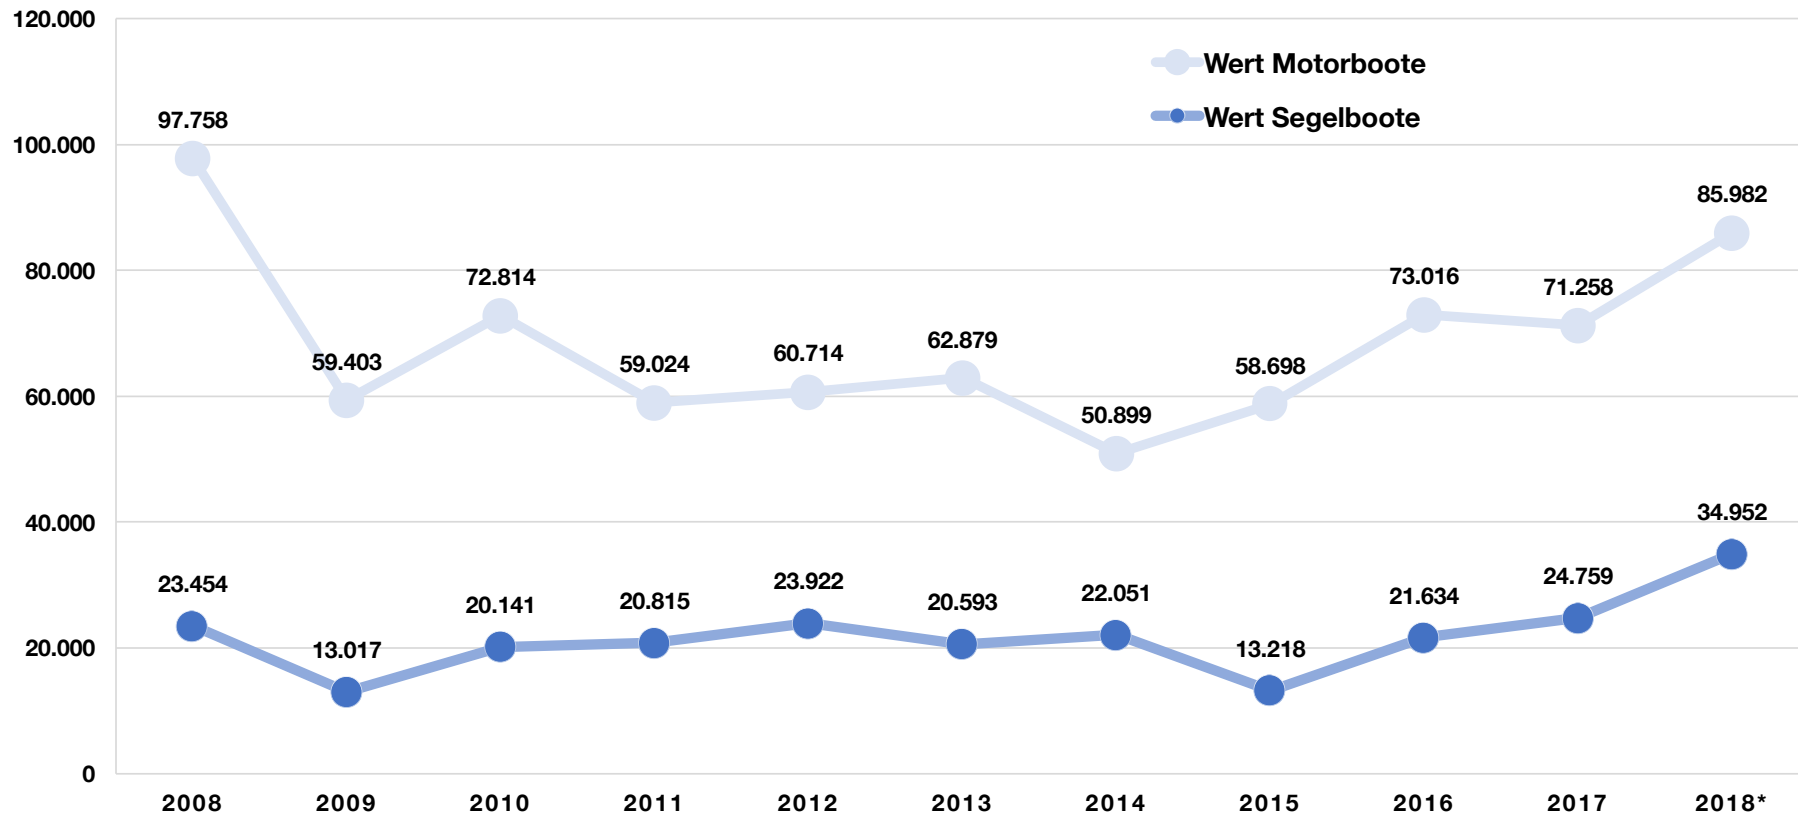

# Bootsmarkt: Import Jan – Jun / 2008 – 2018\* (\*vorläufig), in Stückzahlen (ohne Megayachten)

# Bootsmarkt: Import Jan – Jun / 2008- 2018\* (\*vorläufig), Wert

# Bootsmarkt: Export Jan – Jun / 2008 - 2018\* (\*vorläufig), in Stückzahlen (ohne Megayachten)

# Bootsmarkt: Export Jan – Jun / 2008 - 2018\* (\*vorläufig), Wert