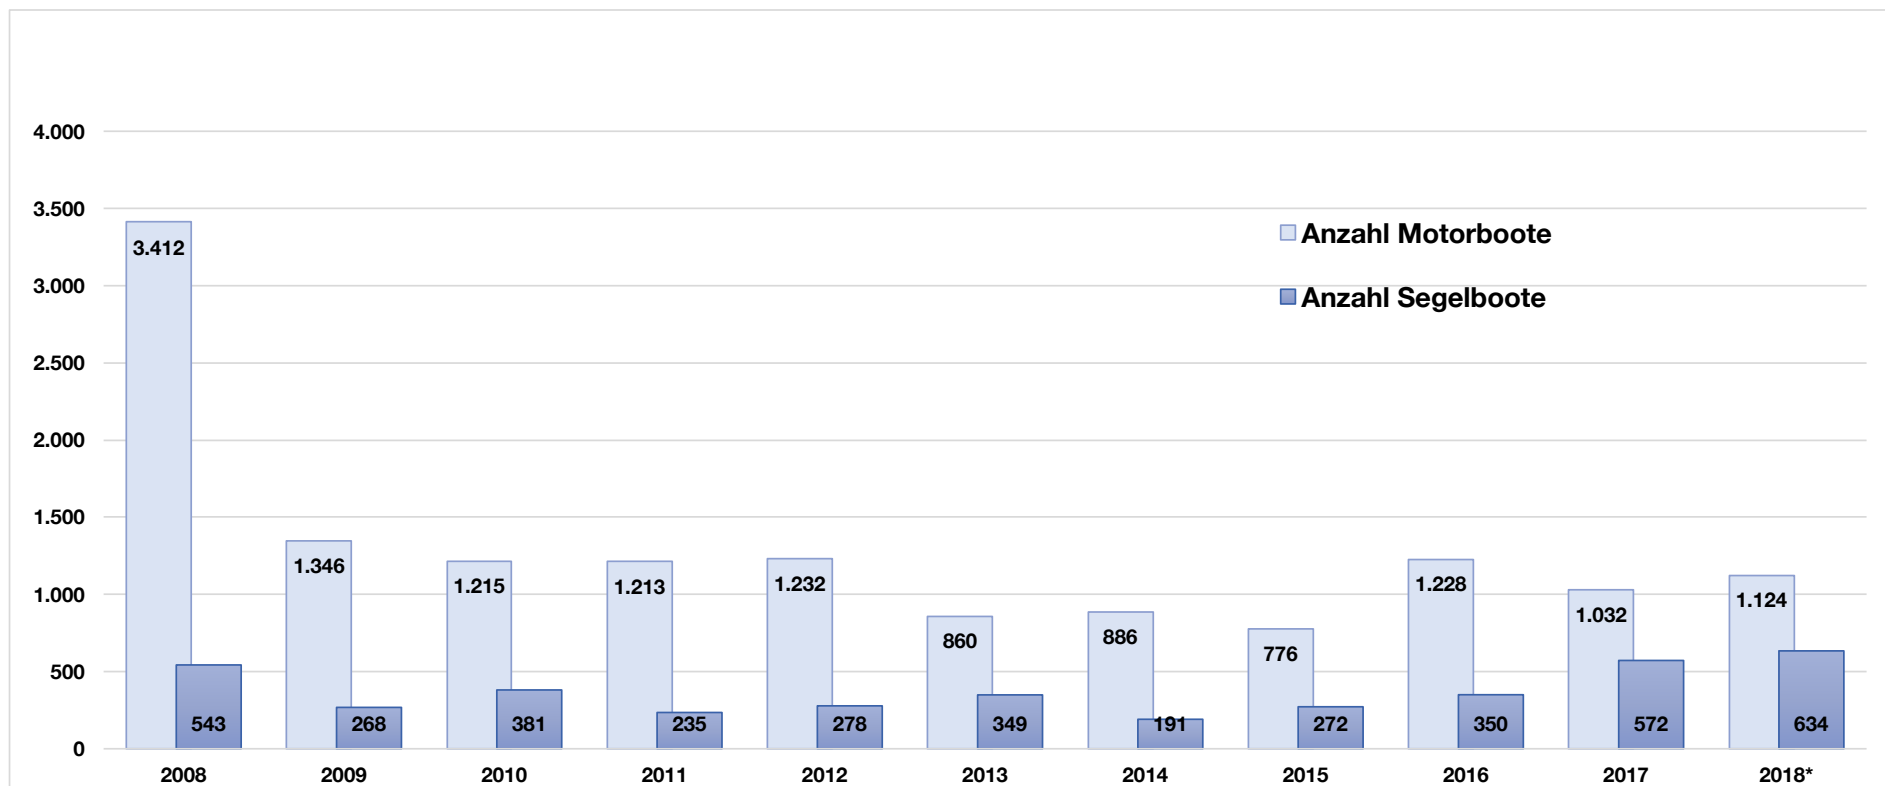

# Bootsmarkt: Import Jan – Jun / 2008 – 2018\* (\*vorläufig), in Stückzahlen (ohne Megayachten)

# Bootsmarkt: Import Jan – Jun / 2008- 2018\* (\*vorläufig), Wert

# Bootsmarkt: Export Jan – Jun / 2008 - 2018\* (\*vorläufig), in Stückzahlen (ohne Megayachten)

# Bootsmarkt: Export Jan – Jun / 2008 - 2018\* (\*vorläufig), Wert