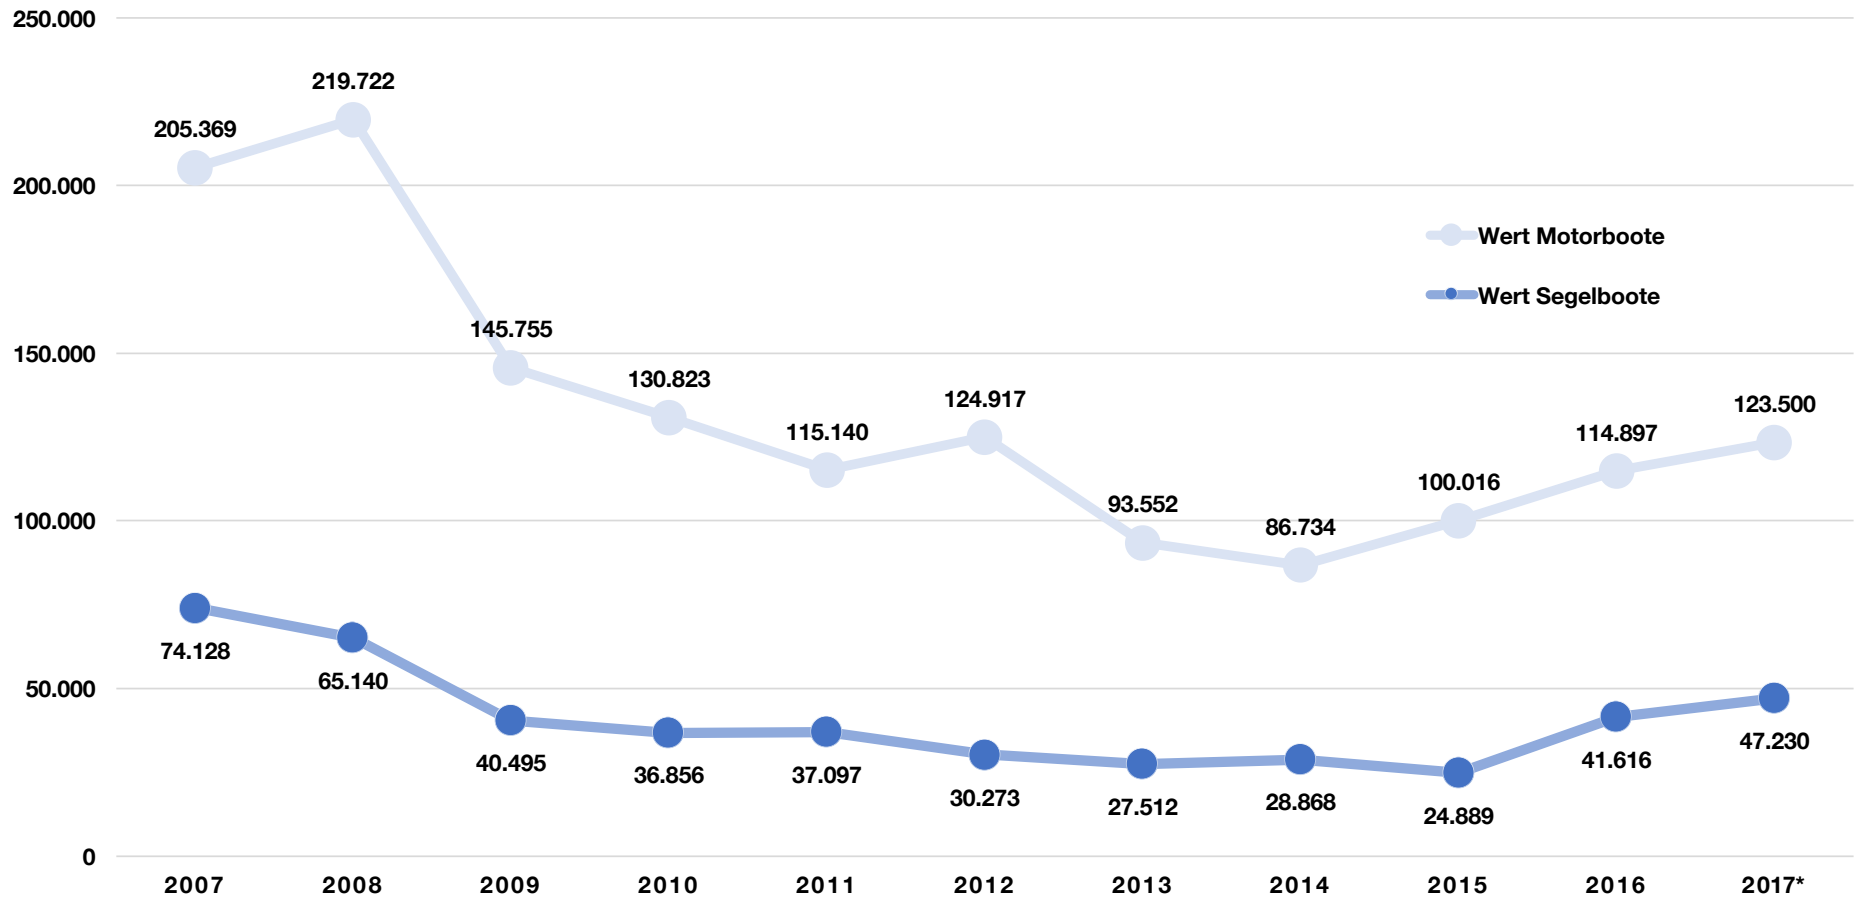

# Bootsmarkt: Import 2007 - 2017\* (\*vorläufig), in Stückzahlen (ohne Megayachten)

# Bootsmarkt: Import 2007 - 2017\* (\*vorläufig), Wert in T-Euro

# Bootsmarkt: Export 2007 - 2017\* (\*vorläufig), in Stückzahlen (ohne Megayachten)

# Bootsmarkt: Export 2007 - 2017\* (\*vorläufig), Wert in T-Euro