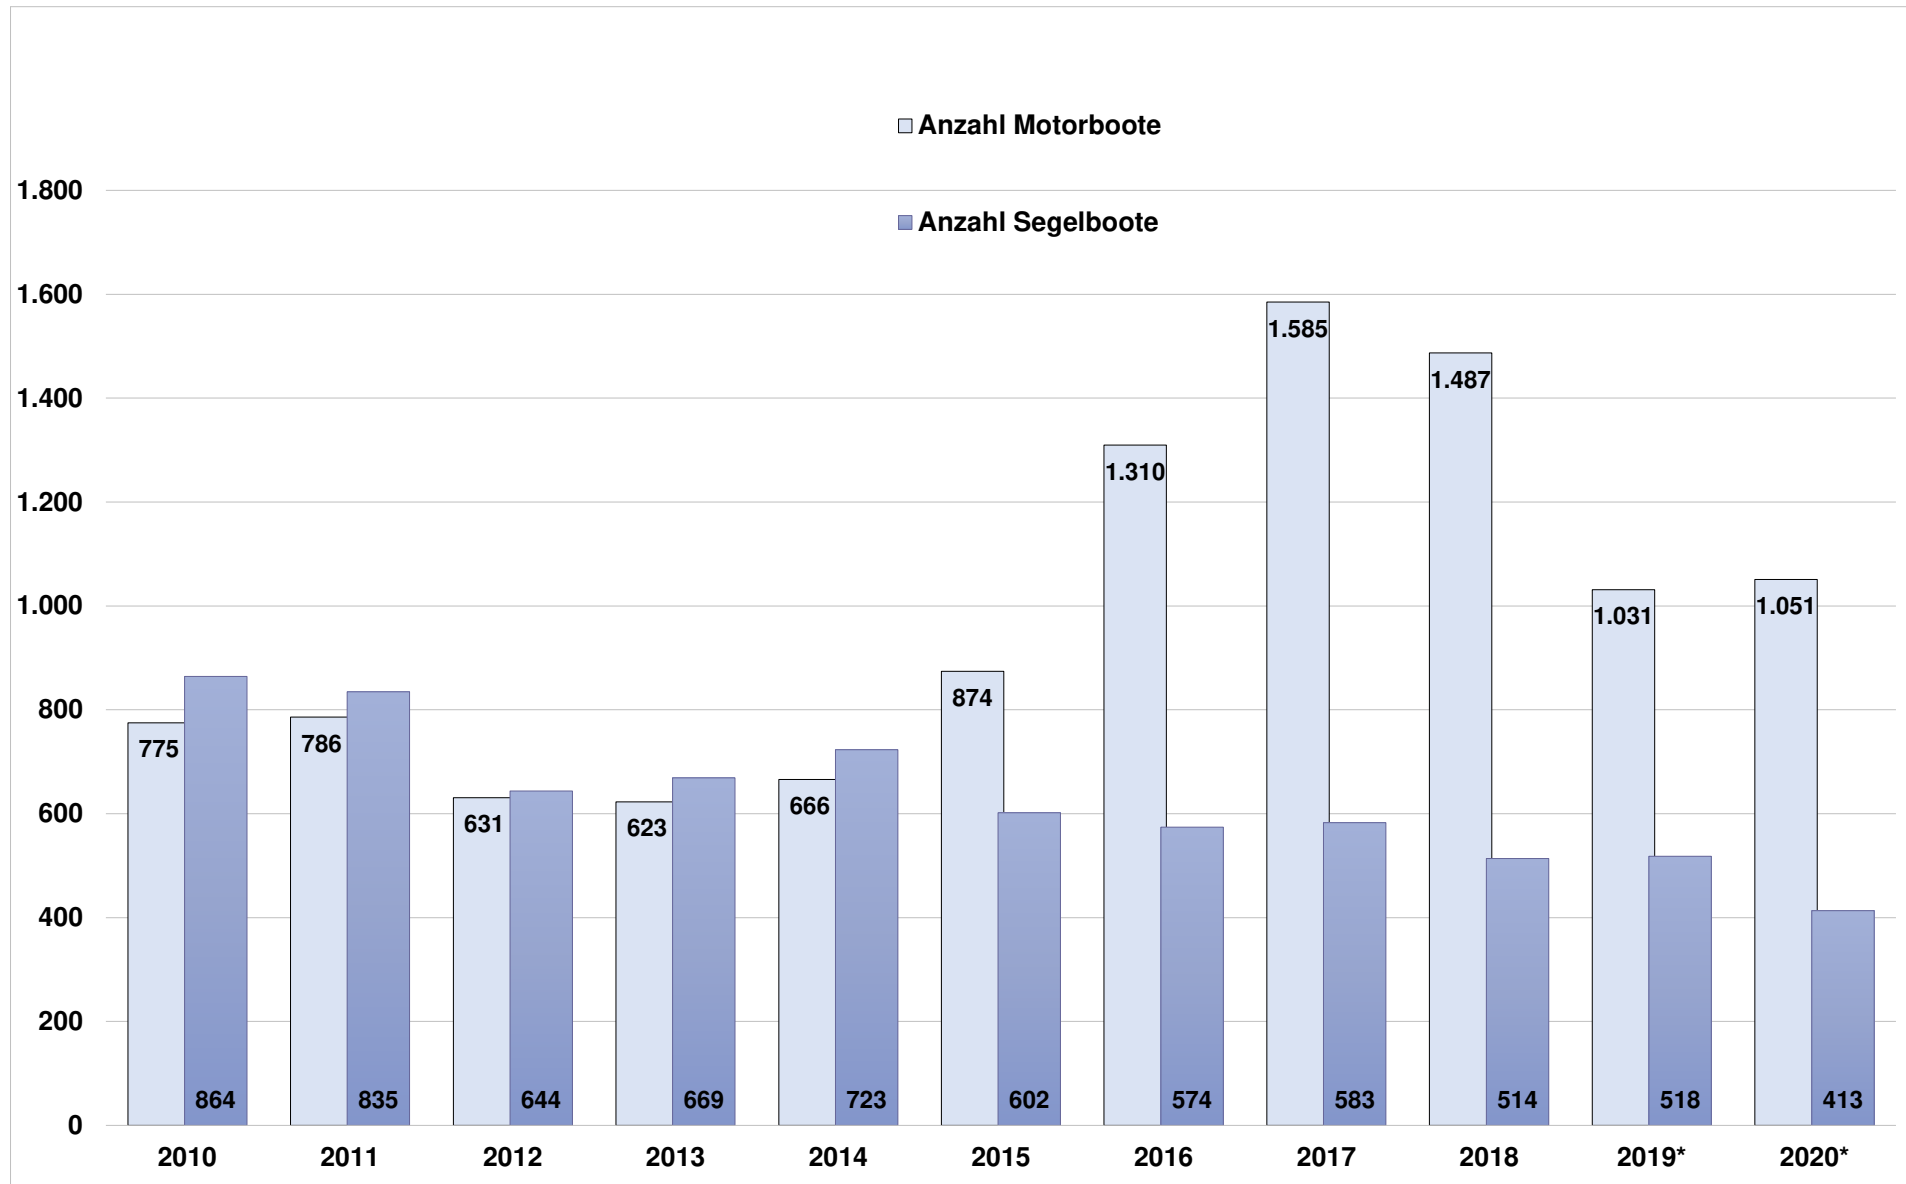

Bootsmarkt: Import Jan – Jun / 2010 – 2020* (*vorläufig), in Stückzahlen (ohne Megayachten)

Bootsmarkt: Import Jan – Jun / 2010- 2020* (*vorläufig), Wert in T EUR

Bootsmarkt: Export Jan – Jun / 2010 - 2020* (*vorläufig), in Stückzahlen (ohne Megayachten)

Bootsmarkt: Export Jan – Jun / 2010 - 2020* (*vorläufig), Wert in T EUR