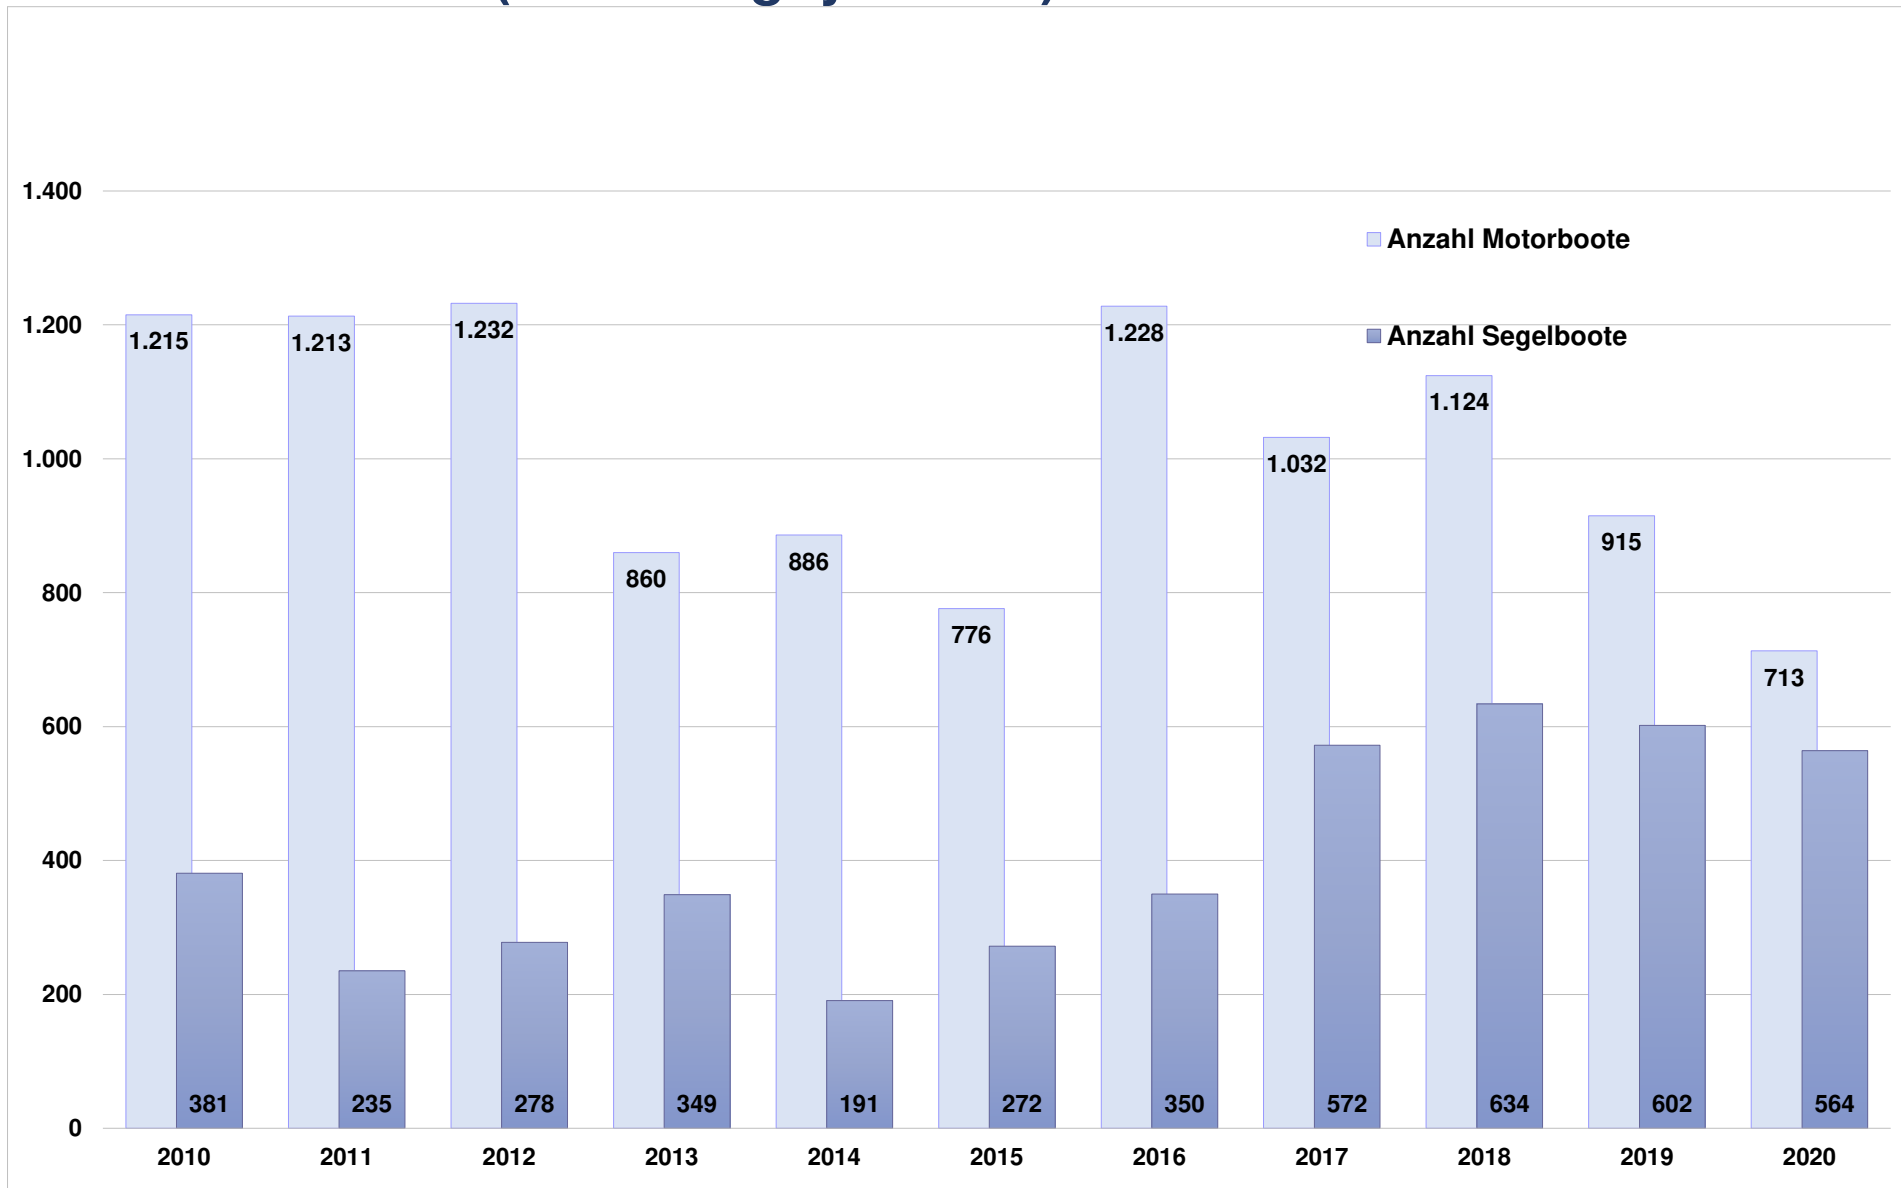

Bootsmarkt: Import Jan – Jun / 2010 – 2020* (*vorläufig), in Stückzahlen (ohne Megayachten)

Bootsmarkt: Import Jan – Jun / 2010- 2020* (*vorläufig), Wert in T EUR

Bootsmarkt: Export Jan – Jun / 2010 - 2020* (*vorläufig), in Stückzahlen (ohne Megayachten)

Bootsmarkt: Export Jan – Jun / 2010 - 2020* (*vorläufig), Wert in T EUR