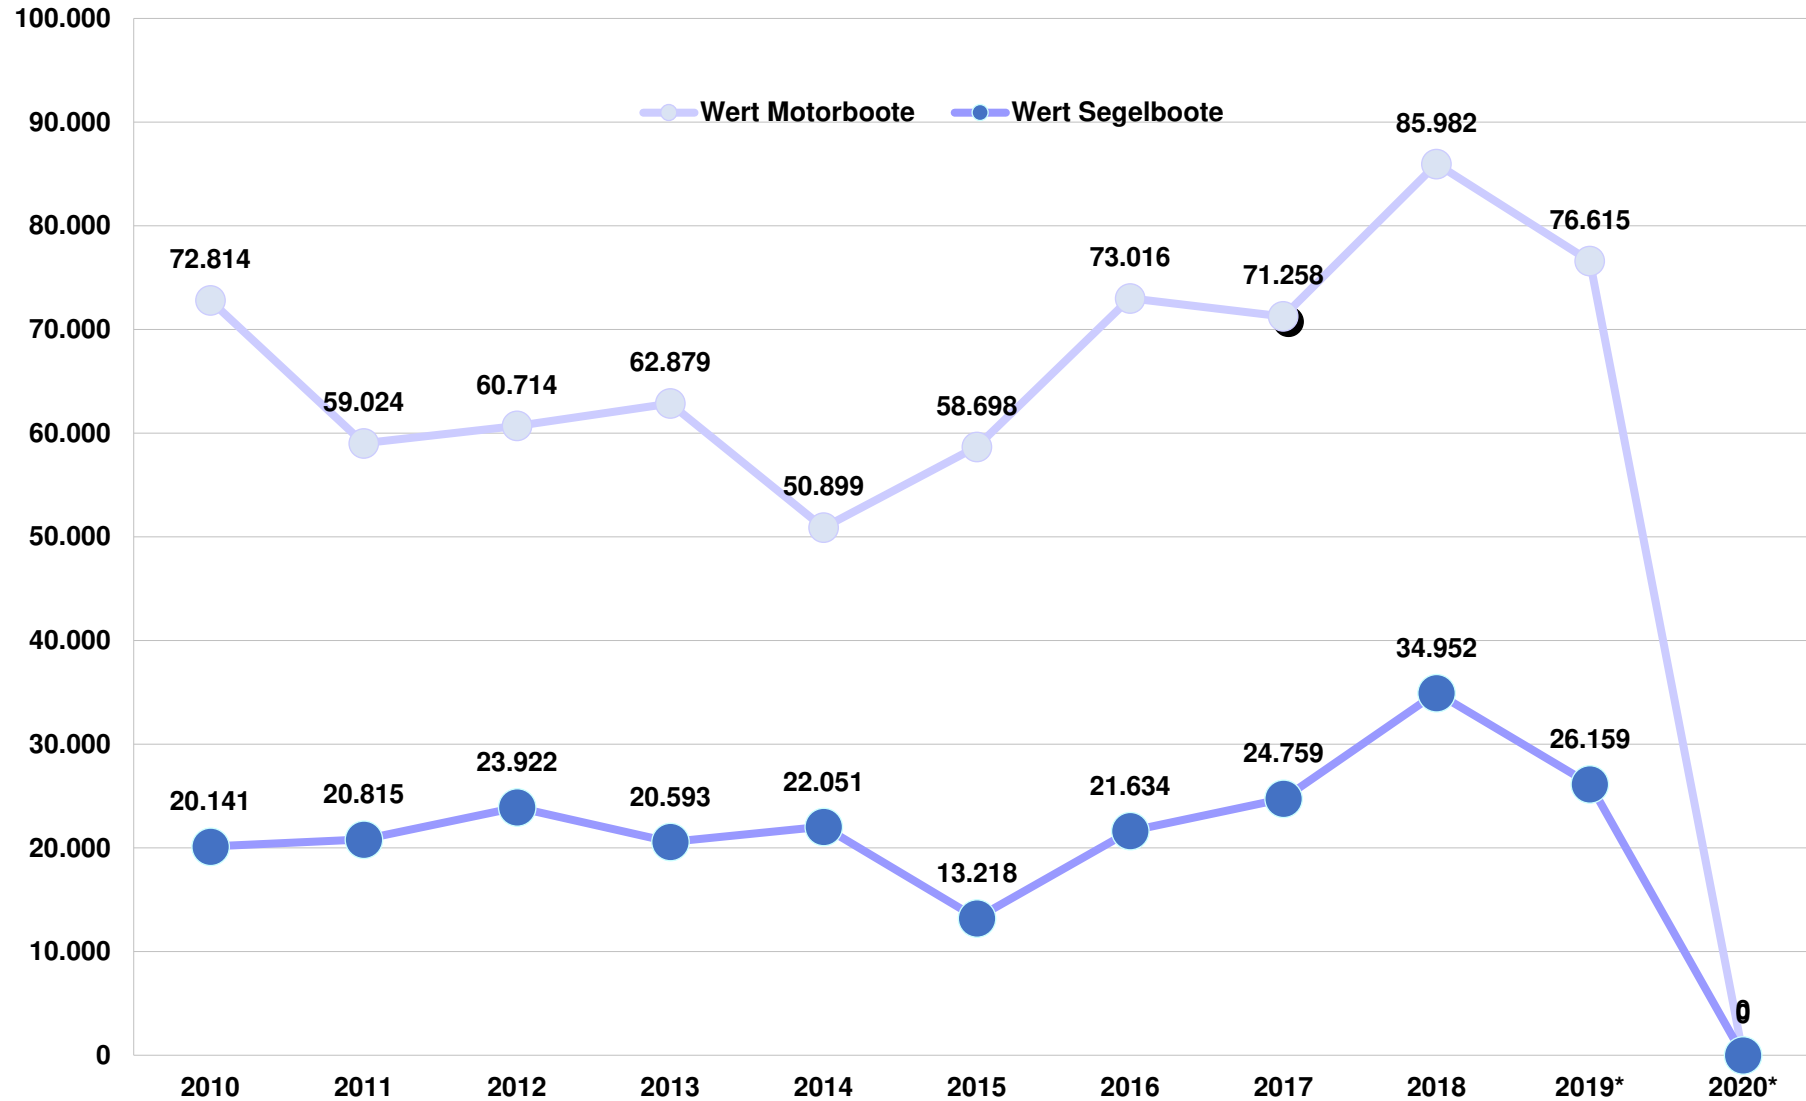

Bootsmarkt: Import Jan – Jun / 2010 – 2020* (*vorläufig), in Stückzahlen (ohne Megayachten)

Bootsmarkt: Import Jan – Jun / 2010- 2020* (*vorläufig), Wert in T EUR

Bootsmarkt: Export Jan – Jun / 2010 - 2020* (*vorläufig), in Stückzahlen (ohne Megayachten)

Bootsmarkt: Export Jan – Jun / 2010 - 2020* (*vorläufig), Wert in T EUR