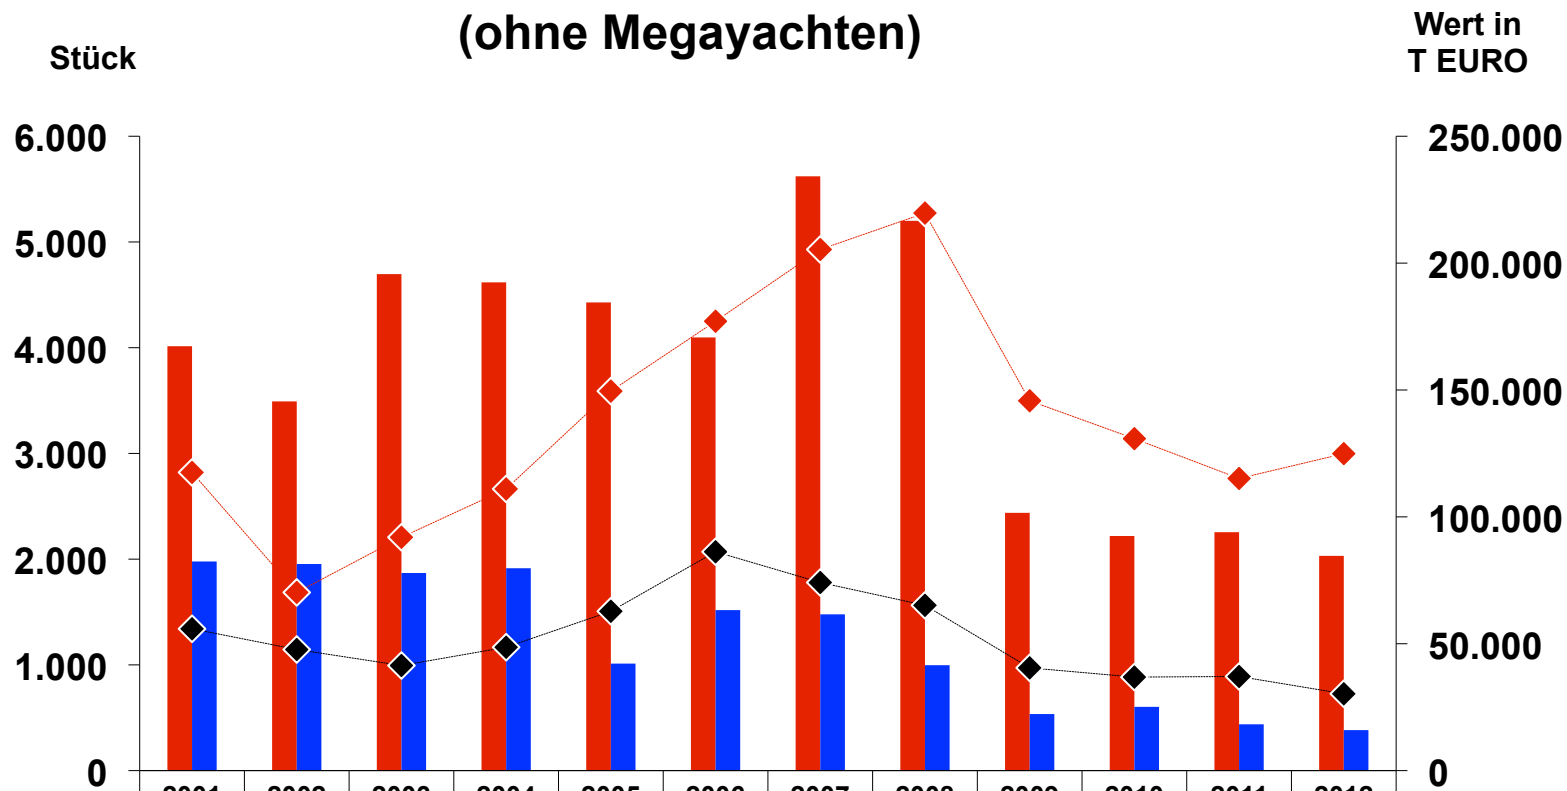

# Bootsmarkt: Importe 2001 - 2012

(ohne Megayachten)

	2001	2002	2003	2004	2005	2006	2007	2008	2009	2010	2011	2012
<b>Anzahl Motorboote</b>	4.014	3.492	4.696	4.618	4.428	4.097	5.621	5.200	2.438	2.219	2.255	2.031
<b>Anzahl Segelboote</b>	1.978	1.954	1.869	1.914	1.012	1.518	1.478	997	535	603	438	383
<b>Wert Motorboote</b>	117.522	70.217	91.958	111.002	149.553	177.093	205.369	219.722	145.755	130.823	115.140	124.917
<b>Wert Segelboote</b>	55.888	47.721	41.418	48.626	62.798	86.243	74.128	65.140	40.495	36.856	37.097	30.273